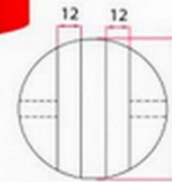

## (مقره انگشتی) دانش بنیان

1P-F55

1P-F75

1P-F65

2P-F85

## Reference

Product Code	Height H (mm)	Nominal voltage V AC/DC	Insert M	Nominal Tightening torque Nm
1P-F55	55	1500	M08	15
1P-F65	65	1500	M10	32
1P-F75	75	1500	M10	32
2P-F85	85	1500	M10	32