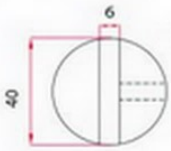

FINGER (KKNOWLEDGE – BASED)

(مقره انگشتی) دانش بنیان

1P-F75

Reference

Product Code	Height H (mm)	Nominal voltage V AC/DC	Insert M	Nominal Tightening torque Nm
1P-F55	55	1500	M08	15
1P-F65	65	1500	M10	32
1P-F75	75	1500	M10	32
2P-F85	85	1500	M10	32