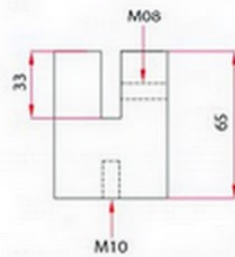

## (مقره انگشتی) دانش بنیان

1P-F55

1P-F75

1P-F65

2P-F85

## Reference

Product Code	Height H (mm)	Nominal voltage V AC/DC	Insert M	Nominal Tightening torque Nm
1P-F55	55	1500	M08	15
1P-F65	65	1500	M10	32
1P-F75	75	1500	M10	32
2P-F85	85	1500	M10	32