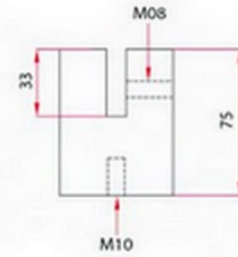

FINGER (KKNOWLEDGE – BASED)

(مقره انگشتی) دانش بنیان

1P-F65

Reference

Product Code	Height H (mm)	Nominal voltage V AC/DC	Insert M	Nominal Tightening torque Nm
1P-F55	55	1500	M08	15
1P-F65	65	1500	M10	32
1P-F75	75	1500	M10	32
2P-F85	85	1500	M10	32