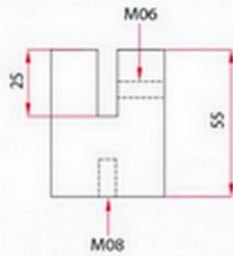

## (مقره انگشتی) دانش بنیان

1P-F55

1P-F75

1P-F65

2P-F85

## Reference

Product Code	Height H (mm)	Nominal voltage V AC/DC	Insert M	Nominal Tightening torque Nm
1P-F55	55	1500	M08	15
1P-F65	65	1500	M10	32
1P-F75	75	1500	M10	32
2P-F85	85	1500	M10	32