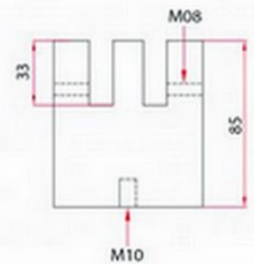

## (مقره انگشتی) دانش بنیان

1P-F55

1P-F75

1P-F65

2P-F85

## Reference

Product Code	Height H (mm)	Nominal voltage V AC/DC	Insert M	Nominal Tightening torque Nm
1P-F55	55	1500	M08	15
1P-F65	65	1500	M10	32
1P-F75	75	1500	M10	32
2P-F85	85	1500	M10	32