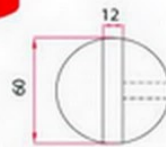

FINGER (KKNOWLEDGE – BASED)

(مقره انگشتی) دانش بنیان

1P-F65

Reference

Product Code	Height H (mm)	Nominal voltage V AC/DC	Insert M	Nominal Tightening torque Nm
1P-F55	55	1500	M08	15
1P-F65	65	1500	M10	32
1P-F75	75	1500	M10	32
2P-F85	85	1500	M10	32