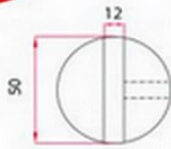

## (مقره انگشتی) دانش بنیان

1P-F55

1P-F75

1P-F65

2P-F85

## Reference

Product Code	Height H (mm)	Nominal voltage V AC/DC	Insert M	Nominal Tightening torque Nm
1P-F55	55	1500	M08	15
1P-F65	65	1500	M10	32
1P-F75	75	1500	M10	32
2P-F85	85	1500	M10	32